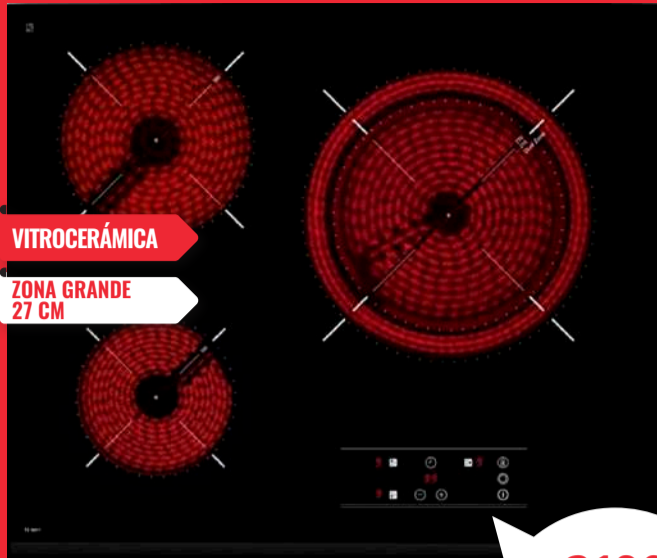

VITROCERÁMICA

ZONA GRANDE 27 CM

219€
189€

Encimera
TEKA
TZ6317

¿POR QUÉ ELEGIR ESTA ENCIMERA? LA SOLUCIÓN PERFECTA PARA AQUELLOS QUE BUSCAN UNA COCCIÓN RÁPIDA Y EFICIENTE EN SU COCINA. CON 3 ZONAS DE COCCIÓN, UNA FUNCIÓN DE GOLPE DE COCCIÓN Y UN PROGRAMADOR DE COCCIÓN INDEPENDIENTE PARA CADA ZONA, ESTA PLACA ES FÁCIL DE USAR Y TE PERMITE COCINAR CON LIBERTAD.

Horno
TEKA
HCB6415

¿QUÉ ES EL SISTEMA HYDROCLEAN? FUNCIONA MEDIANTE EL USO DE VAPOR DE AGUA PARA ABLANDAR Y AFLORAR LOS RESTOS DE ALIMENTOS Y MANCHAS ADHERIDAS EN LAS PAREDES DEL HORNO.