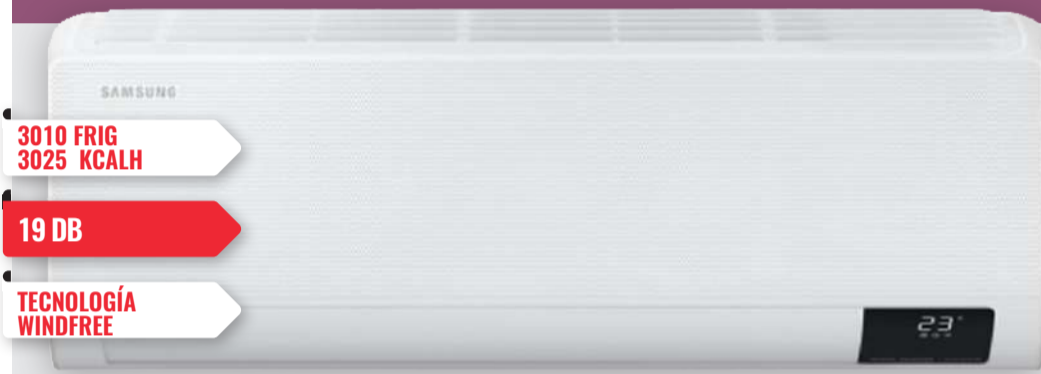

349€
329€

PARA ESTANCIAS PEQUEÑAS

- 2923 FRIG
2941 KCALH
- INVERTER

A++

Acondicionador
DAITSU
DS12KDR2

APROVECHA LA INNOVACIÓN Y EL AHORRO CON DAITSU. CON SU TECNOLOGÍA INVERTER, OBTENDRÁS UN EQUILIBRIO PERFECTO ENTRE CONFORT Y EFICIENCIA, MIENTRAS DISFRUTAS DE UN DISEÑO ELEGANTE Y COMPACTO QUE SE ADAPTA A CUALQUIER ESPACIO DE TU HOGAR.

429€
399€

LA MEJOR TECNOLOGÍA AL MEJOR PRECIO

- 3010 FRIG
3025 KCALH
- 19 DB
- TECNOLOGÍA WINDFREE

A++

Acondicionador
SAMSUNG
FAR12NXT

EXPERIMENTA UNA EFICIENCIA ENERGÉTICA DE PRIMERA CLASE CON SAMSUNG. ADEMÁS, SU TECNOLOGÍA WINDFREE GARANTIZA UN FLUJO DE AIRE POTENTE Y CONSTANTE, BRINDÁNDOLE UNA REFRIGERACIÓN SUPERIOR PARA UN AMBIENTE FRESCO Y CONFORTABLE.