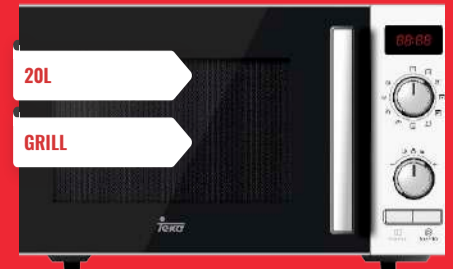

Microondas
TEKA
MGE208WS

99€
89€

¿POR QUÉ ELEGIR ESTE MICROONDAS DE TEKA? PRESENTA UNAS MUY BUENAS PRESTACIONES, ES DURADERO, DE CALIDAD Y RESPONDE A LA PERFECCIÓN ANTE CUALQUIER FUNCIÓN MÁS COMPLEJA.