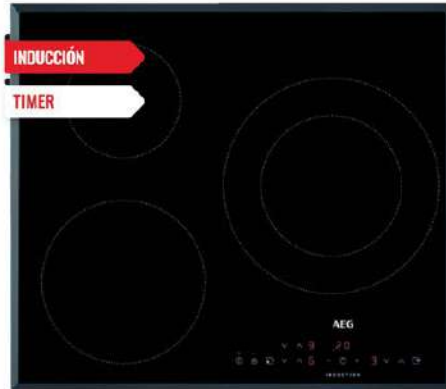

INDUCCIÓN
TIMER

399€

Encimera **AEG** IKB6330SFB