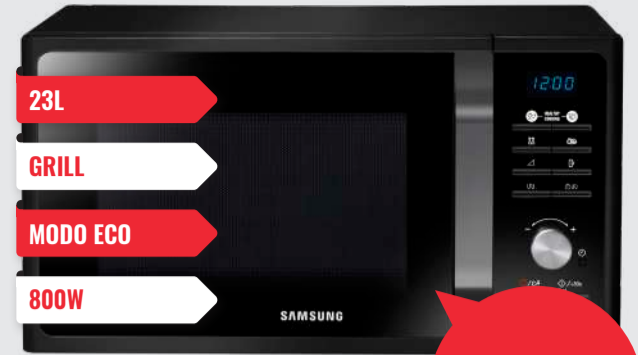

23L

GRILL

MODO ECO

800W

119€

Microondas
SAMSUNG
MG23F301TAK

20L

700W