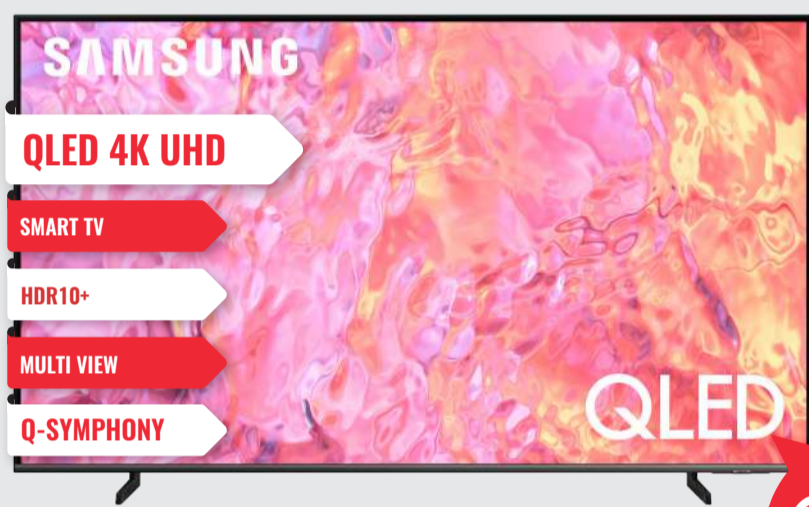

- QLED 4K UHD
- SMART TV
- HDR10+
- MULTI VIEW
- Q-SYMPHONY

TV
SAMSUNG
TQ55Q64C

649€
55"
139,7 cm