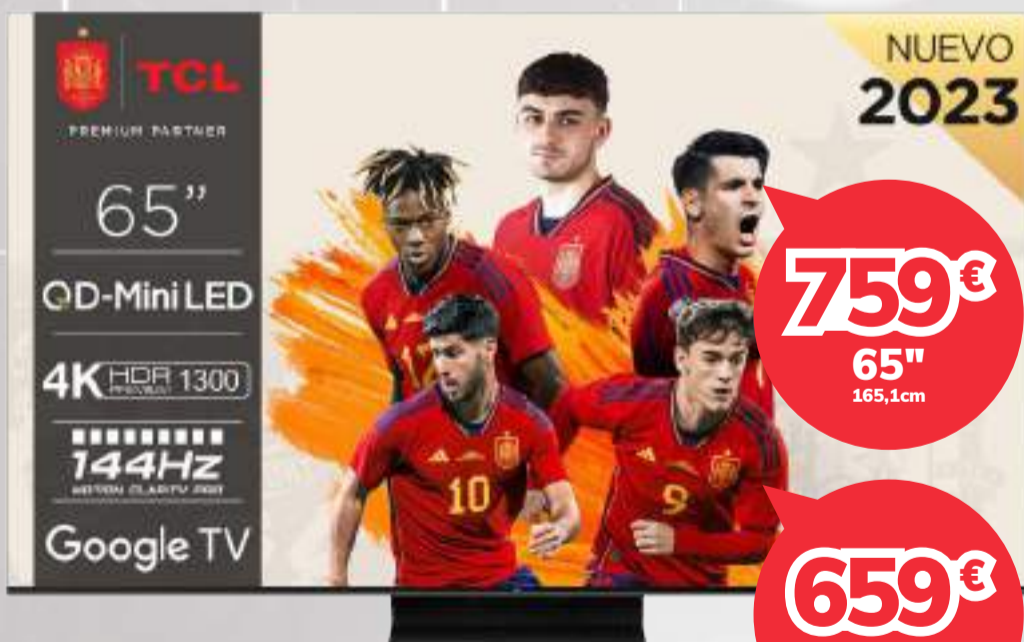

PHILIPS

OLED 4K UHD

GOOGLE TV

AMBILIGHT
EN 3 LADOS

PS CON AI PERFECT
PICTURE ENGINE (120HZ)

DOLBY VISION /
DOLBY ATMOS

799€

48"
121,92cm

TV **PHILIPS**
48OLED718

TCL
PREMIUM PARTNER

65"

QD-MiniLED

4K HDR 1300

144HZ

Google TV

NUEVO
2023